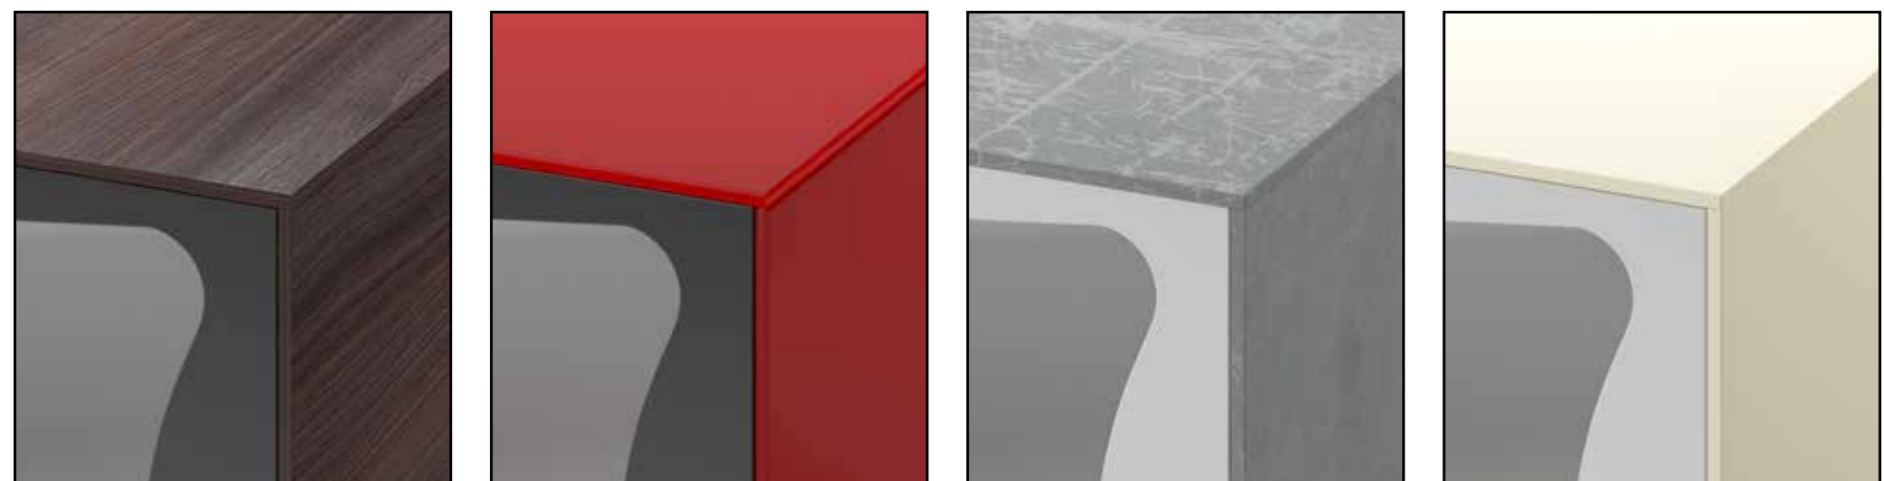

TECNOARREDO s.r.l.
Industria mobili per l'ufficio

Zona Ind.le CASOLI
64032 ATRI (TE)

tel. +39 085 8709570/71
telefax +39 085 8709573

www.tecnoarredo.com
info@tecnoarredo.com