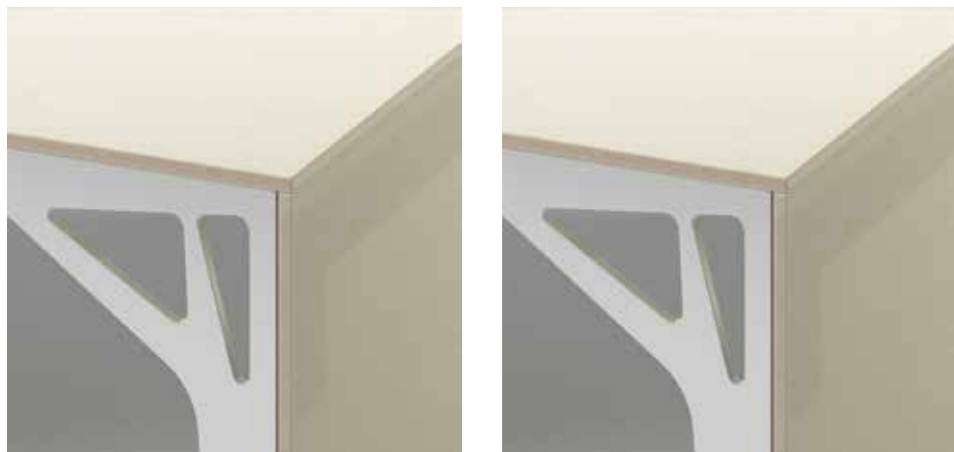

WOOD

LEATHER

GLASS

LAQUERED

GRESS

TECNOARREDO s.r.l.
Industria mobili per l'ufficio

Zona Ind.le CASOLI
64032 ATRI (TE)

tel. +39 085 8709570/71
telefax +39 085 8709573

www.tecnoarredo.com
info@tecnoarredo.com

FRAME
DESIGN BY NATURE