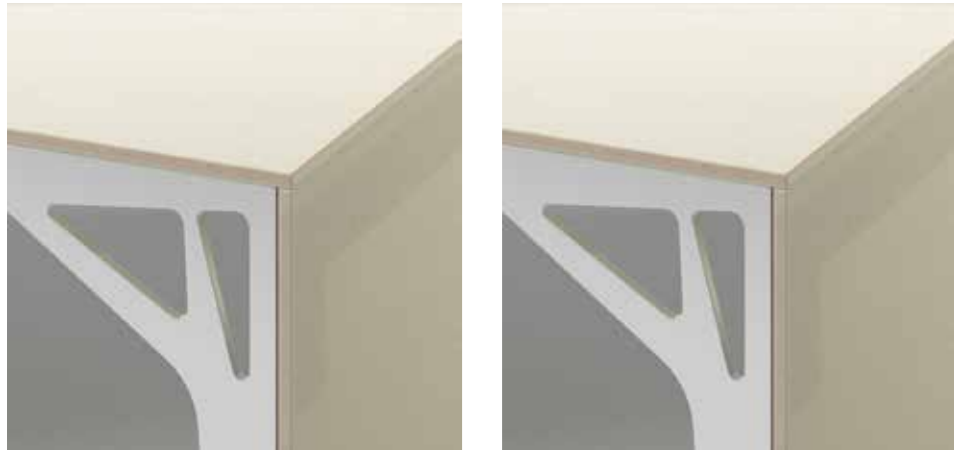

WOOD

LEATHER

GLASS

LAQUERED

GRESS

TECNOARREDO s.r.l.
Industria mobili per l'ufficio

Zona Ind.le CASOLI
64032 ATRI (TE)

tel. +39 085 8709570/71
telefax +39 085 8709573

www.tecnoarredo.com
info@tecnoarredo.com

FRAME
DESIGN BY NATURE